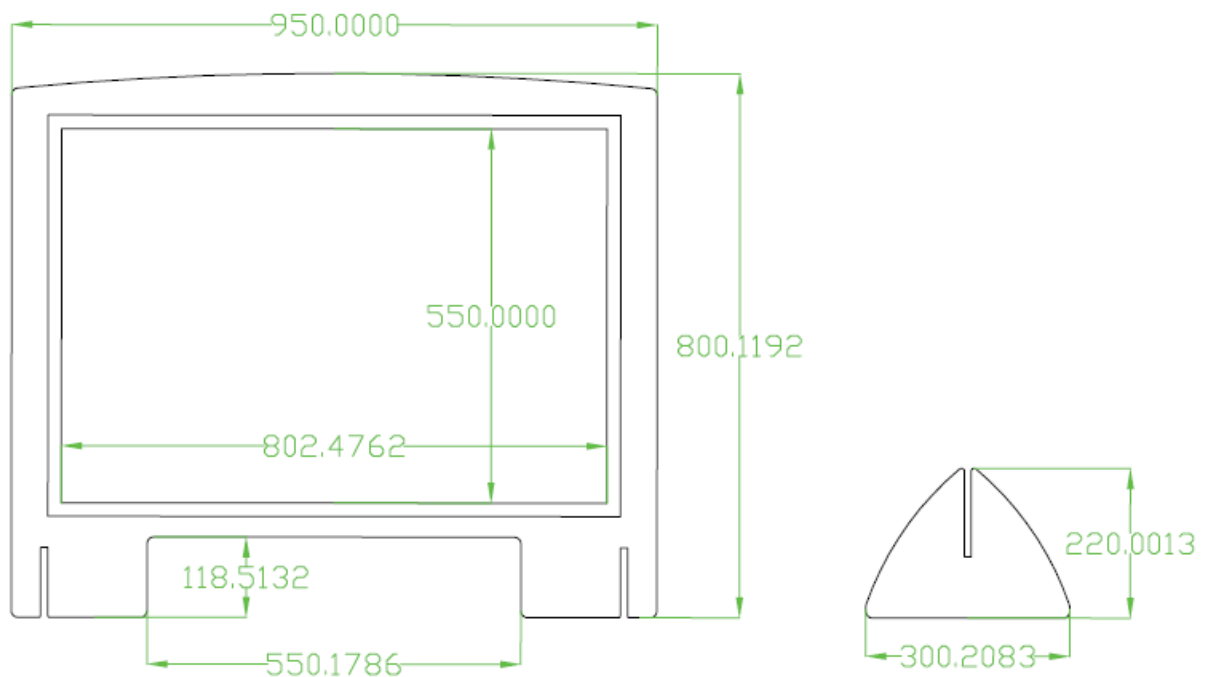

Bureauscherm

- 95 cm breed en 80 cm hoog
- Transparant scherm in plexiglas
- Omkaderd met 10 mm wit PVC
- Met doorgeefluik van 55 cm breed en 11,85 cm hoog
- Staand te plaatsen
- Voorzien van 2 steunvoeten
- Ook te gebruiken op een balie
- Makkelijk te reinigen en te ontsmetten